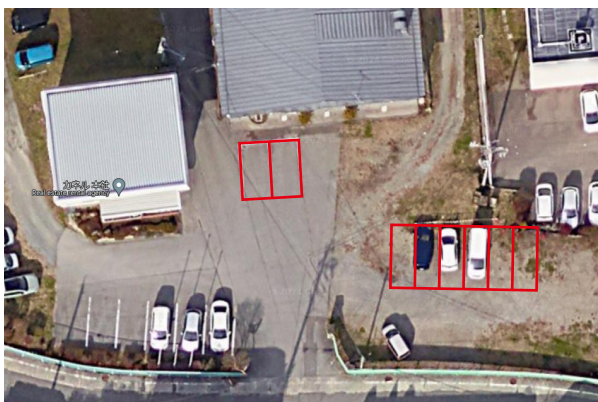

アクセスマップ

【住所】

長野県岡谷市山下町 1-1-9

【電車でご来社される場合】

JR 岡谷駅より徒歩 15 分です。岡谷郵便局を目印にして左折いただくとスムーズにご到着いただけるかと存じます。

【お車でご来社される場合】

岡谷駅方面からお越しの際は、岡谷郵便局の脇の道を通っていただきますとスムーズにご到着いただけるかと存じます。

岡谷 IC 方面よりお越しの際は、「間下区民センター」の信号を目印にして曲がっていただきますとスムーズにご到着いただけるかと存じます。

会社周辺は道幅の狭い道が多くなっております。お気をつけてお越しくください。

【駐車場のご案内】

会社前に駐車場をご用意しております。下図赤枠内のスペースをご利用ください。

▲ 社屋外観と駐車場の位置

▲ Google マップ